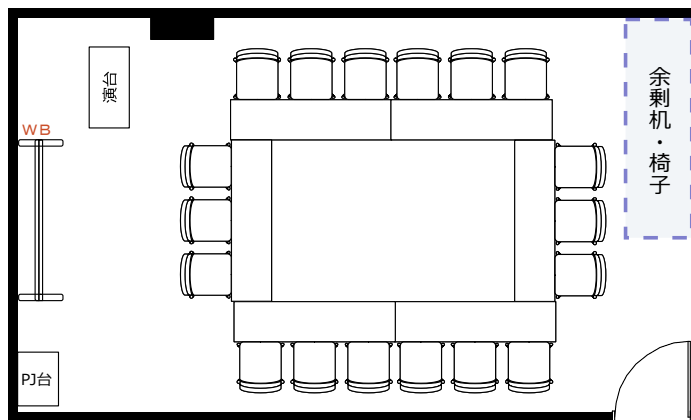

3F 会議室H-6

- ・RGBケーブル*1本
- 2口コンセント*7か所
- 200Vコンセント*2か所
- ・延長コード*2本
- LAN*2か所

◎スクール形式（3名掛け24名、2名掛け16名）

◎口ノ字形式（3名掛け18名、2名掛け12名）

◎グループ形式（3名掛け18名、2名掛け12名）

◎シアター形式（28名）

椅子追加代@220/1脚及び机室外搬出の際は別途費用¥16,500が必要です。
 ※シアター形式で25名以上収容の際は既存の椅子の色と違う事がございます。