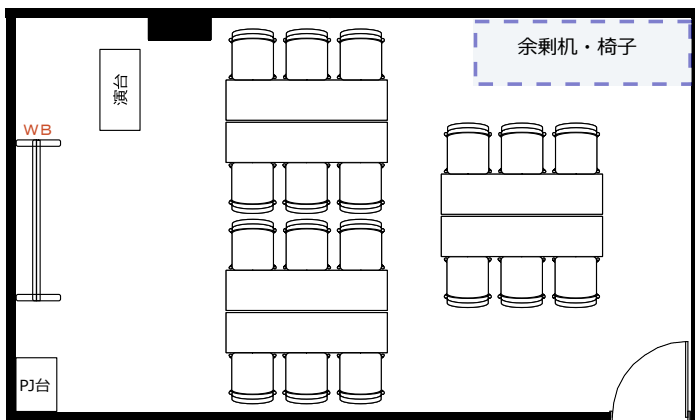

3F 会議室H-6

- ・RGBケーブル*1本
- 2口コンセント*7か所
- 200Vコンセント*2か所
- ・延長コード*2本
- LAN*2か所

◎スクール形式（3名掛け24名、2名掛け16名）

◎口ノ字形式（3名掛け18名、2名掛け12名）

◎グループ形式（3名掛け18名、2名掛け12名）

◎シアター形式（28名）

椅子追加代@220/1脚及び机室外搬出の際は別途費用¥16,500が必要です。
 ※シアター形式で25名以上収容の際は既存の椅子の色と違う事がございます。