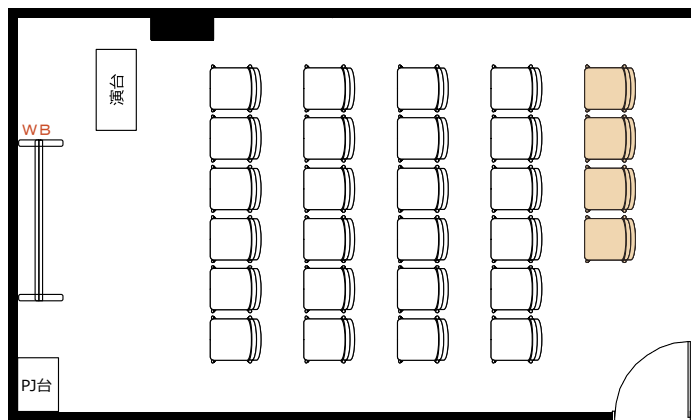

3F 会議室H-6

- ・RGBケーブル*1本
- 2口コンセント*7か所
- 200Vコンセント*2か所
- ・延長コード*2本
- LAN*2か所

◎スクール形式（3名掛け24名、2名掛け16名）

◎口ノ字形式（3名掛け18名、2名掛け12名）

◎グループ形式（3名掛け18名、2名掛け12名）

◎シアター形式（28名）

椅子追加代@220/1脚及び机室外搬出の際は別途費用¥16,500が必要です。
 ※シアター形式で25名以上収容の際は既存の椅子の色と違う事がございます。