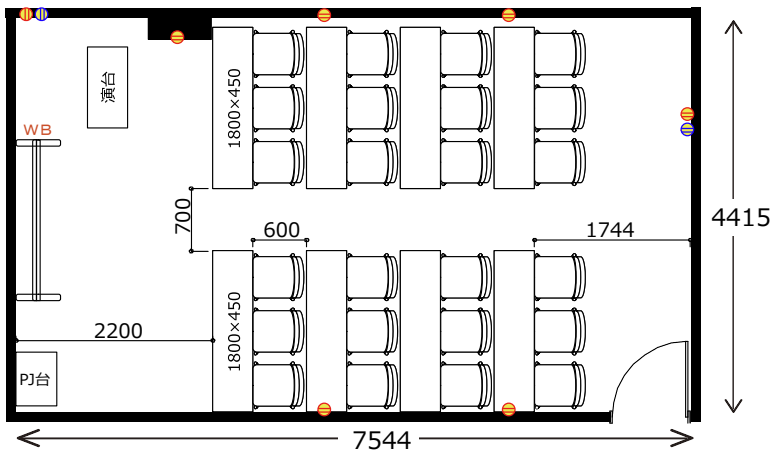

3F 会議室H-6

- ・RGBケーブル*1本
- 2口コンセント*7か所
- 200Vコンセント*2か所
- ・延長コード*2本
- LAN*2か所

◎スクール形式（3名掛け24名、2名掛け16名）

◎口ノ字形式（3名掛け18名、2名掛け12名）

◎グループ形式（3名掛け18名、2名掛け12名）

◎シアター形式（28名）

椅子追加代@220/1脚及び机室外搬出の際は別途費用¥16,500が必要です。
 ※シアター形式で25名以上収容の際は既存の椅子の色と違う事がございます。